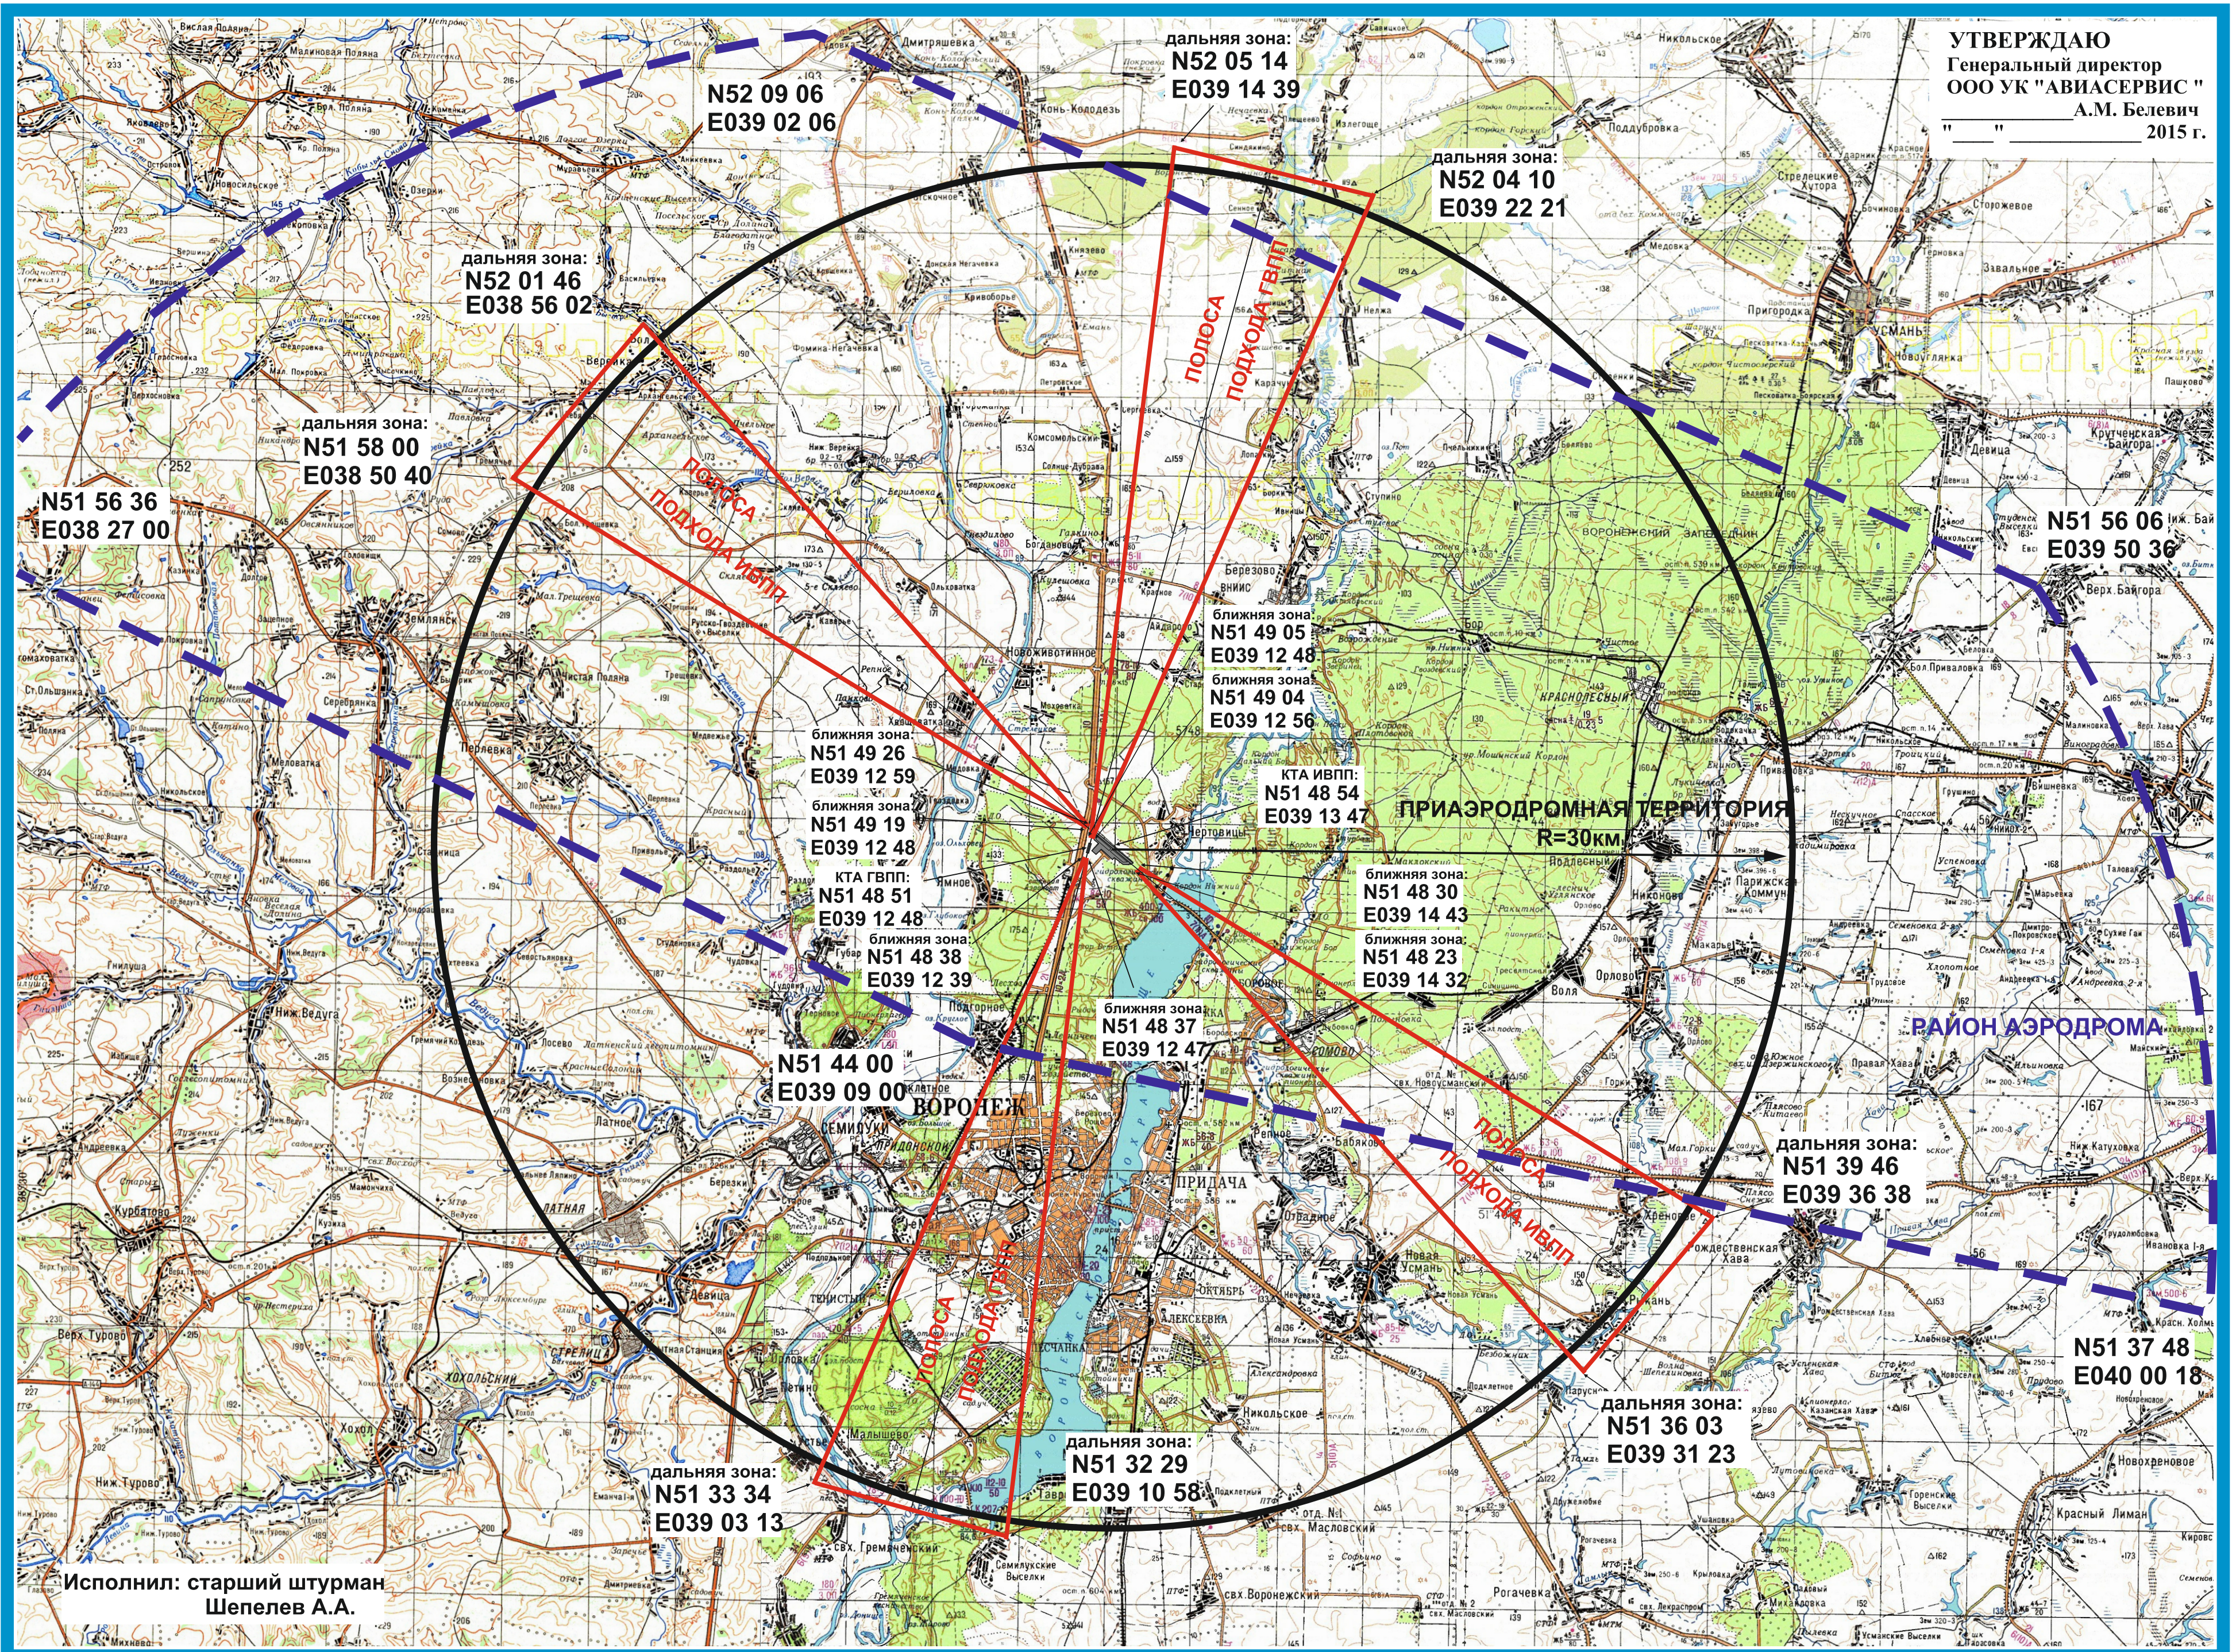

# КАРТА ПРИАЭРОДРОМНОЙ ТЕРРИТОРИИ, ГРАНИЦ ПОЛОС ВОЗДУШНЫХ ПОДХОДОВ И РАЙОНА АЭРОДРОМА ВОРОНЕЖ(ЧЕРТОВИЦКОЕ)

**УТВЕРЖДАЮ**  
 Генеральный директор  
 ООО УК "АВИАСЕРВИС"  
 А.М. Белевич  
 " " " 2015 г.

Исполнил: старший штурман  
 Шепелев А.А.